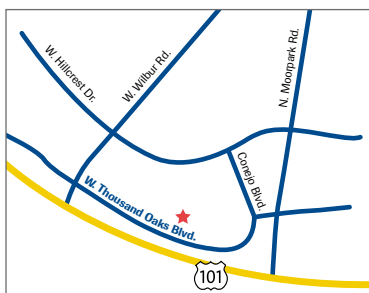

DUI PROGRAM LOCATIONS

Ventura
DUI Program
5850 Thille Street
Suite 105
Ventura, CA 93003
(805) 662-1840

Thousand Oaks
DUI Program
125 W. Thousand Oaks Blvd.
Suite 400
Thousand Oaks, CA 91360
(805) 777-3506

Simi Valley
DUI Program
3150 E. Los Angeles Ave.
Simi Valley, CA 93065
(805) 520-0305

Oxnard
DUI Program
1911 Williams Drive
Suite C
Oxnard, CA 93036
(805) 981-9210

Fillmore
DUI Program
828 Ventura Street
Suite 250
Fillmore, CA 93015
(805) 524-8645

DUI CONDUCTOR BAJO LA INFLUENCIA

Ventura

Conductor Bajo
la Influenza
5850 Thille Street, Ste. 105
Ventura, CA 93003
(805) 662-1840

Thousand Oaks

Conductor Bajo
la Influenza
125 W. Thousand Oaks Blvd.
Suite 400
Thousand Oaks, CA 91360
(805) 777-3506

Simi Valley

Conductor Bajo
la Influenza
3150 E. Los Angeles Ave.
Simi Valley, CA 93065
(805) 520-0305

Oxnard

Conductor Bajo
la Influenza
1911 Williams Drive, Ste. C
Oxnard, CA 93036
(805) 981-9210

Fillmore