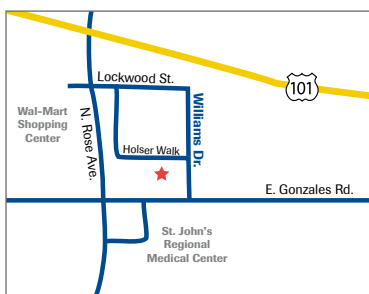

DUI PROGRAM LOCATIONS

Ventura
DUI Program
5850 Thille Street
Suite 105
Ventura, CA 93003
(805) 662-1840

Thousand Oaks
DUI Program
125 W. Thousand Oaks Blvd.
Suite 400
Thousand Oaks, CA 91360
(805) 777-3506

DUI CONDUCTOR BAJO LA INFLUENCIA

Ventura

Conductor Bajo
la Influenza
5850 Thille Street, Ste. 105
Ventura, CA 93003
(805) 662-1840

Thousand Oaks

Conductor Bajo
la Influenza
125 W. Thousand Oaks Blvd.
Suite 400
Thousand Oaks, CA 91360
(805) 777-3506

Simi Valley

Conductor Bajo
la Influenza
3150 E. Los Angeles Ave.
Simi Valley, CA 93065
(805) 520-0305

Oxnard

Conductor Bajo
la Influenza
1911 Williams Drive, Ste. C
Oxnard, CA 93036
(805) 981-9210

Fillmore

Conductor Bajo
la Influenza
828 Ventura Street, Ste. 250
Fillmore, CA 93015
(805) 524-8645