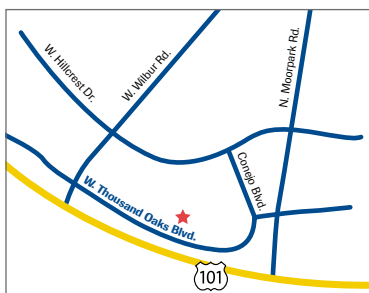

DUI PROGRAM LOCATIONS

Ventura
DUI Program
5850 Thille Street
Suite 105
Ventura, CA 93003
(805) 662-1840

Thousand Oaks
DUI Program
125 W. Thousand Oaks Blvd.
Suite 400
Thousand Oaks, CA 91360
(805) 777-3506

DUI CONDUCTOR BAJO LA INFLUENCIA

Ventura

Conductor Bajo
la Influenza
5850 Thille Street, Ste. 105
Ventura, CA 93003
(805) 662-1840

Thousand Oaks

Conductor Bajo
la Influenza
125 W. Thousand Oaks Blvd.
Suite 400
Thousand Oaks, CA 91360
(805) 777-3506

Simi Valley

Conductor Bajo
la Influenza
3150 E. Los Angeles Ave.
Simi Valley, CA 93065
(805) 520-0305

Oxnard

Conductor Bajo
la Influenza
1911 Williams Drive, Ste. C
Oxnard, CA 93036
(805) 981-9210

Fillmore

Conductor Bajo
la Influenza
828 Ventura Street, Ste. 250
Fillmore, CA 93015
(805) 524-8645